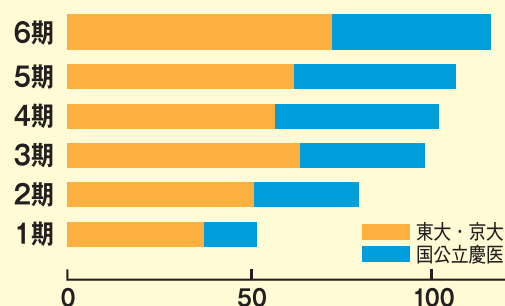

- 京都大 4名
- 一橋大 18名
- 東工大 10名
- 東外大 7名他

慶應大
157名

早稲田大
154名

上智大
45名

東大・京大 + 国公立慶医 合格実績

6期在籍346名中 **115名**
5期在籍311名中 **105名**
4期在籍307名中 **102名**
3期在籍271名中 **99名**
2期在籍232名中 **79名**
1期在籍187名中 **52名**

GnoTube Gnableを動画で体験!