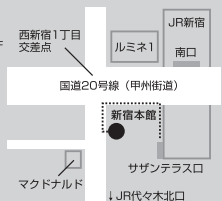

渋谷本館・受付

〒150-0043 渋谷区道玄坂1-9-4 ODAICビルディング2F
お問い合わせ
03-5459-7805
交通: JR渋谷西口 徒歩2分
受付時間: 月~金曜日 15:30~21:00
土曜日 14:00~21:00
日曜日 休み