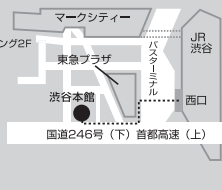

[2011年度 開講科目] (中1・2・3) 英・数 (高1) 英・数・古 (高2) 英・数・現・古 (高3) 英・数・国・小論

知の力を活かせる人に
東大・医学部・早慶 難関大学の受験指導

GNOBLE

グノーブルにアクセス。東大にアクセス。
www.gnoble.co.jp