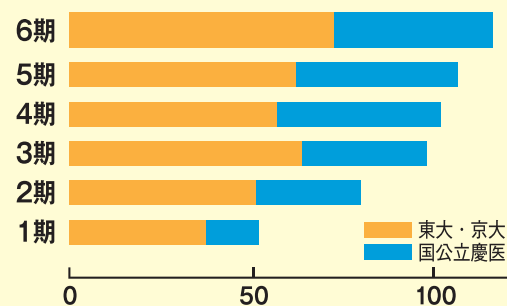

### 東大各科類69名

- 理科I類 17名
- 理科II類 12名
- 理科III類 1名
- 文科I類 14名
- 文科II類 14名
- 文科III類 11名

東京大  
**69名**

ハーバード大 **1名**  
国公立慶医  
**42名**

### 国公立大165名

- 京都大 4名
- 一橋大 18名
- 東工大 10名
- 東外大 7名他

慶應大  
**157名**

早稲田大  
**154名**

上智大  
**45名**

### 東大・京大 + 国公立慶医 合格実績

6期在籍346名中 **115名**  
5期在籍311名中 **105名**  
4期在籍307名中 **102名**  
3期在籍271名中 **99名**  
2期在籍232名中 **79名**  
1期在籍187名中 **52名**