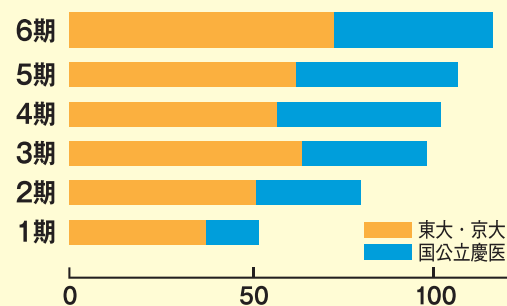

- 京都大 4名
- 一橋大 18名
- 東工大 10名
- 東外大 7名他

慶應大
157名

早稲田大
154名

上智大
45名

東大・京大 + 国公立慶医 合格実績

6期在籍346名中 **115名**
5期在籍311名中 **105名**
4期在籍307名中 **102名**
3期在籍271名中 **99名**
2期在籍232名中 **79名**
1期在籍187名中 **52名**

GnoTube Gnableを動画で体験!