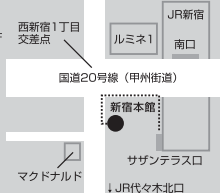

私立大医
69名

東京医科歯科大(医)	5名
東北大(医)	1名
千葉大(医)	2名
筑波大(医)	5名
群馬大(医)	3名
慶應大(医)	6名
東京慈恵大(医)	13名
日本医大(医)	9名
順天堂大(医)	8名
東京医科大(医)	4名
早稲田大	133名
慶應大	149名
上智大	46名
東京理科大	30名

新宿本館・受付

〒151-0053 渋谷区代々木2-8-3 新宿GSビル1F

お問い合わせ
03-5371-5487

交通: JR新宿サザンテラス口徒歩1分
JR代々木北口徒歩5分

受付時間: 月~金曜日 15:30~21:00
土曜日 14:00~21:00
日曜日 休み

渋谷本館・受付

〒150-0043 渋谷区道玄坂1-9-4 ODAビルディング2F

お問い合わせ
03-5459-7805

交通: JR渋谷西口 徒歩2分

受付時間: 月~金曜日 15:30~21:00
土曜日 14:00~21:00
日曜日 休み

【2011年度 開講科目】(中1・2・3) 英・数 (高1) 英・数・古 (高2) 英・数・現・古 (高3) 英・数・国・小論