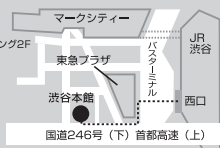

交通: JR新宿サザンテラス口徒歩1分
JR代々木北口徒歩5分

受付時間: 月~金曜日 15:30~21:00
土曜日 14:00~21:00
日曜日 休み

渋谷本館・受付

〒150-0043 渋谷区道玄坂1-9-4 ODAビルディング2F

お問い合わせ
03-5459-7805

交通: JR渋谷西口 徒歩2分

受付時間: 月~金曜日 15:30~21:00
土曜日 14:00~21:00
日曜日 休み

【2011年度 開講科目】(中1・2・3) 英・数 (高1) 英・数・古 (高2) 英・数・現・古 (高3) 英・数・国・小論